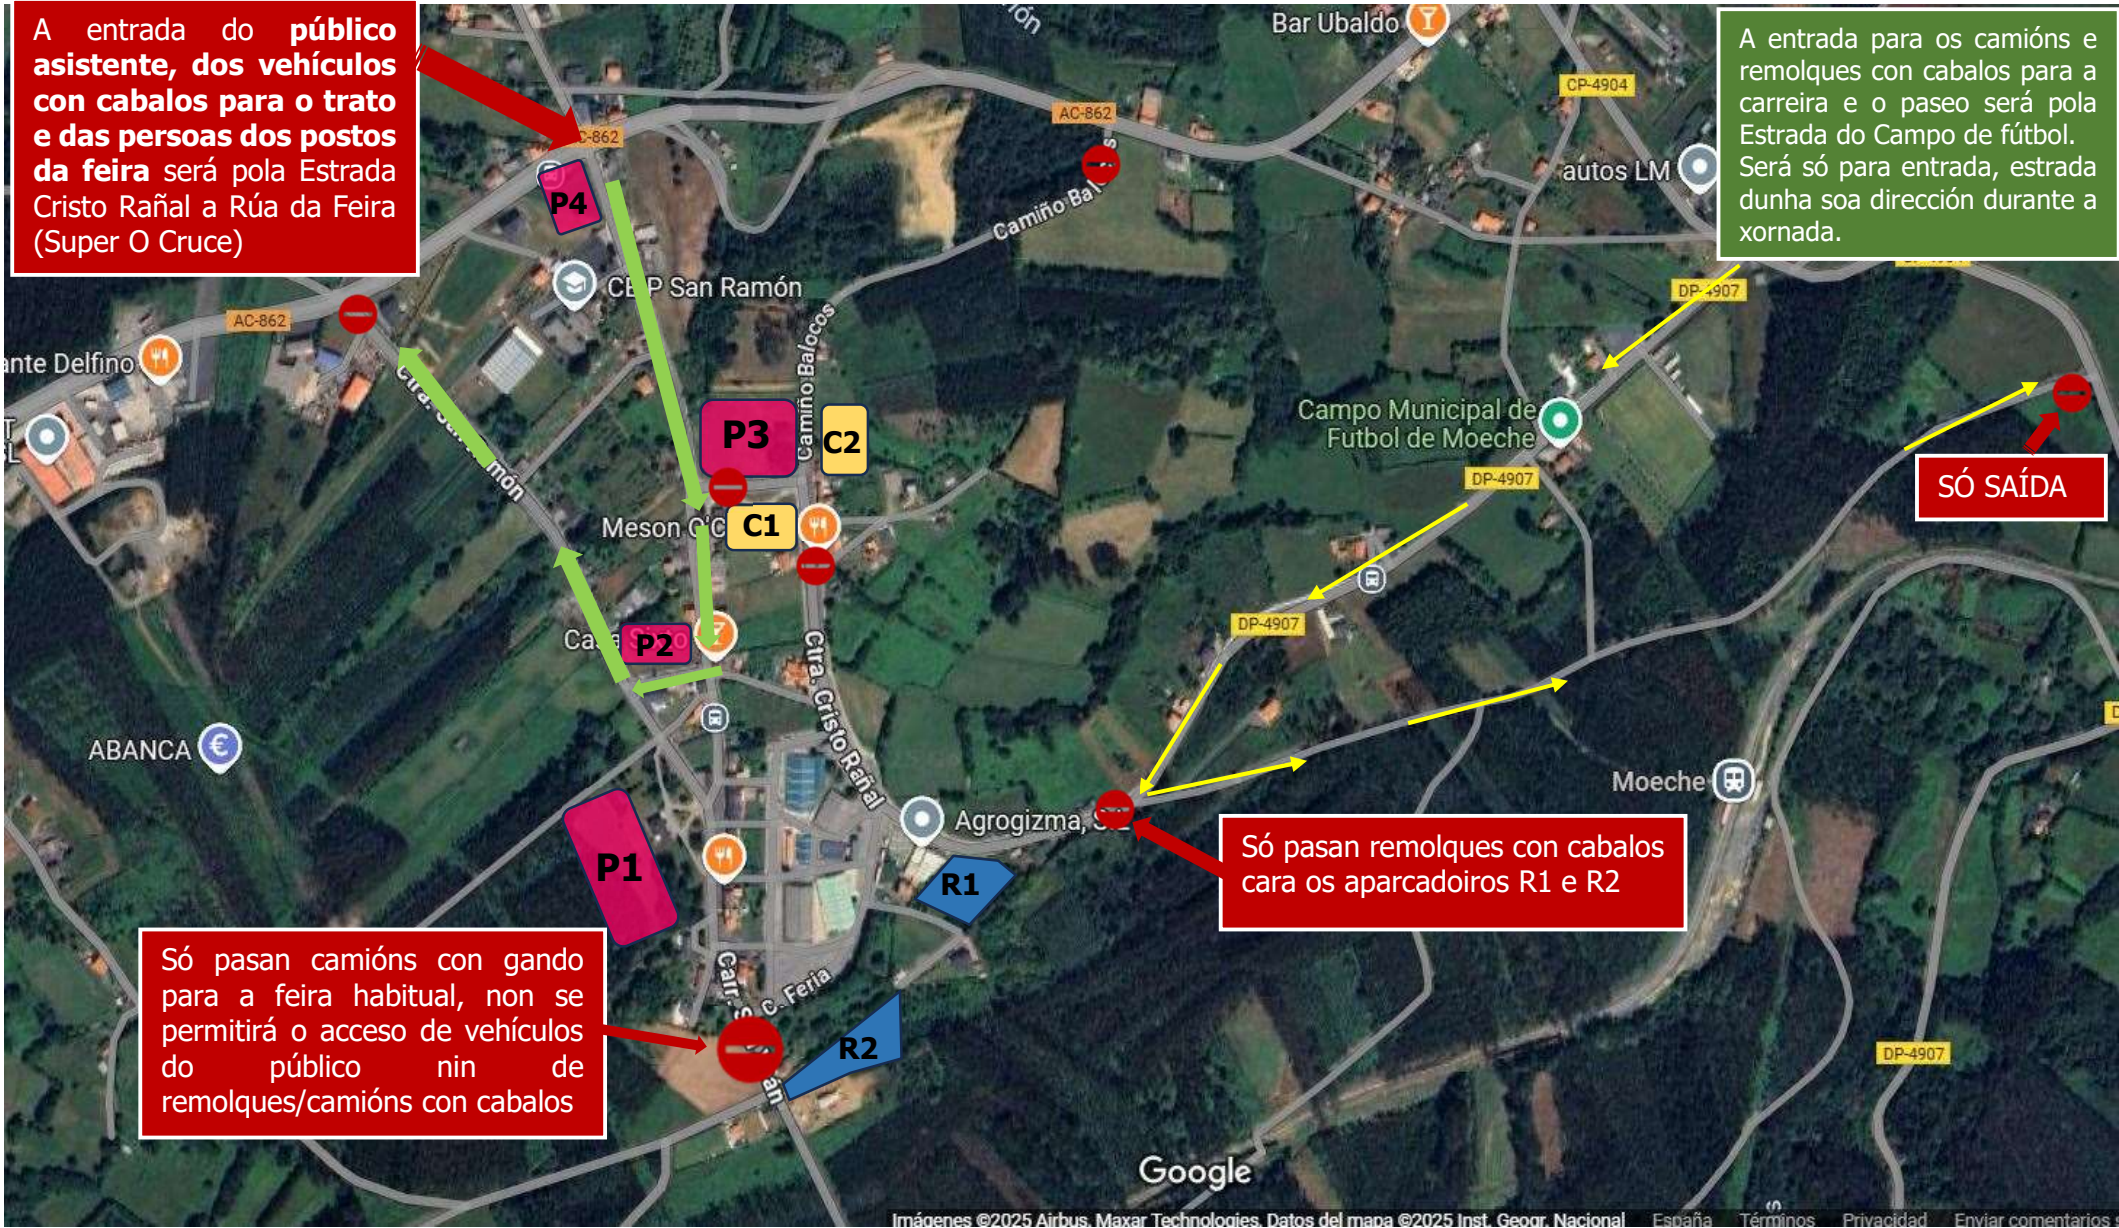

A entrada do público asistente, dos vehículos con cabalos para o trato e das persoas dos postos da feira será pola Estrada Cristo Rañal a Rúa da Feira (Super O Cruce)

A entrada para os camiões e remolques con cabalos para a carreira e o paseo será pola Estrada do Campo de fútbol. Será só para entrada, estrada dunha soa dirección durante a xornada.

SIMBOLOXÍA

	Puntos de corte de tránsito	P	Aparcadoiros público asistente	C	Aparcadoiros camiões cabalos do trato
	Sentido circulación vehículos público		Sentido circulación remolques	R	Aparcadoiros remolques cabalos carreira