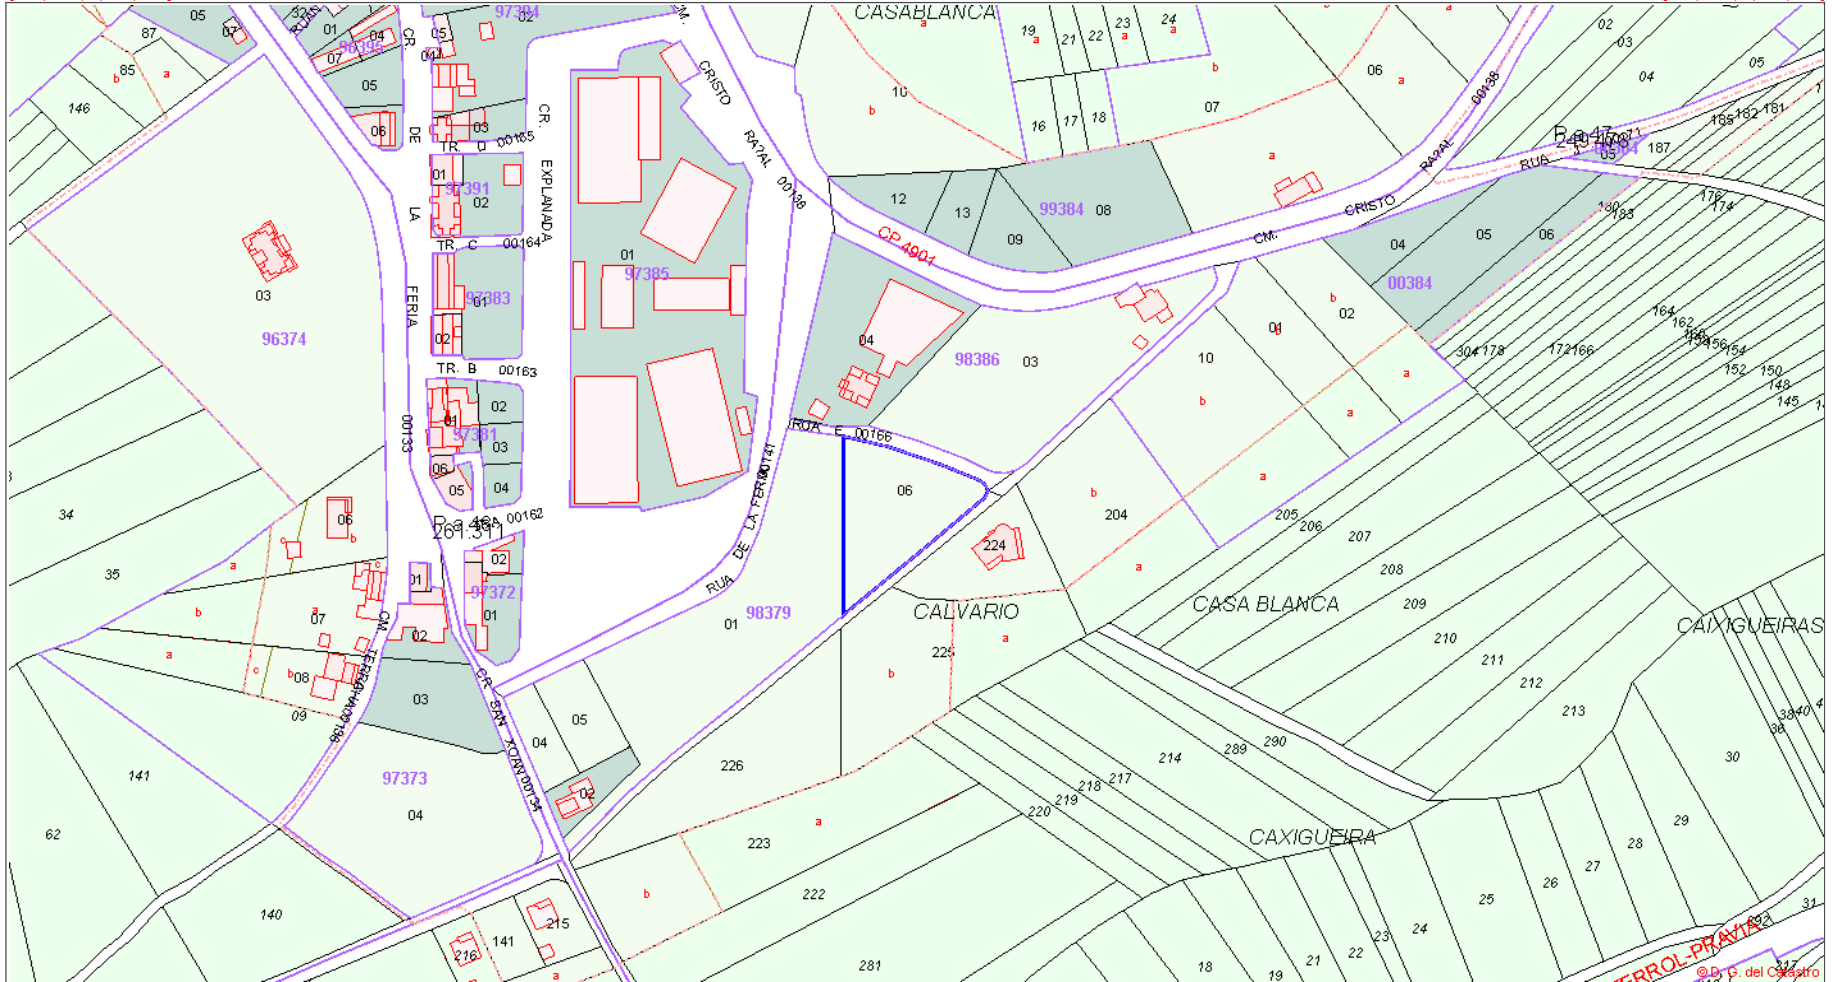

GOBIERNO DE ESPAÑA

VICEPRESIDENCIA PRIMERA DEL GOBIERNO

MINISTERIO DE HACIENDA

SECRETARÍA DE ESTADO DE HACIENDA

DIRECCIÓN GENERAL DEL CATASTRO

Provincia de A CORUÑA

Municipio de MOECHE

Coordenadas U.T.M. Huso: 29 ETRS89

ESCALA 1:3,000

CARTOGRAFÍA CATASTRAL

Parcela Catastral: 9837906NJ7293N

[579,410 ; 4,823,771]

[580,130 ; 4,823,771]

[579,410 ; 4,823,381]

[580,130 ; 4,823,381]

Coordenadas del centro: X = 579,770 Y = 4,823,576