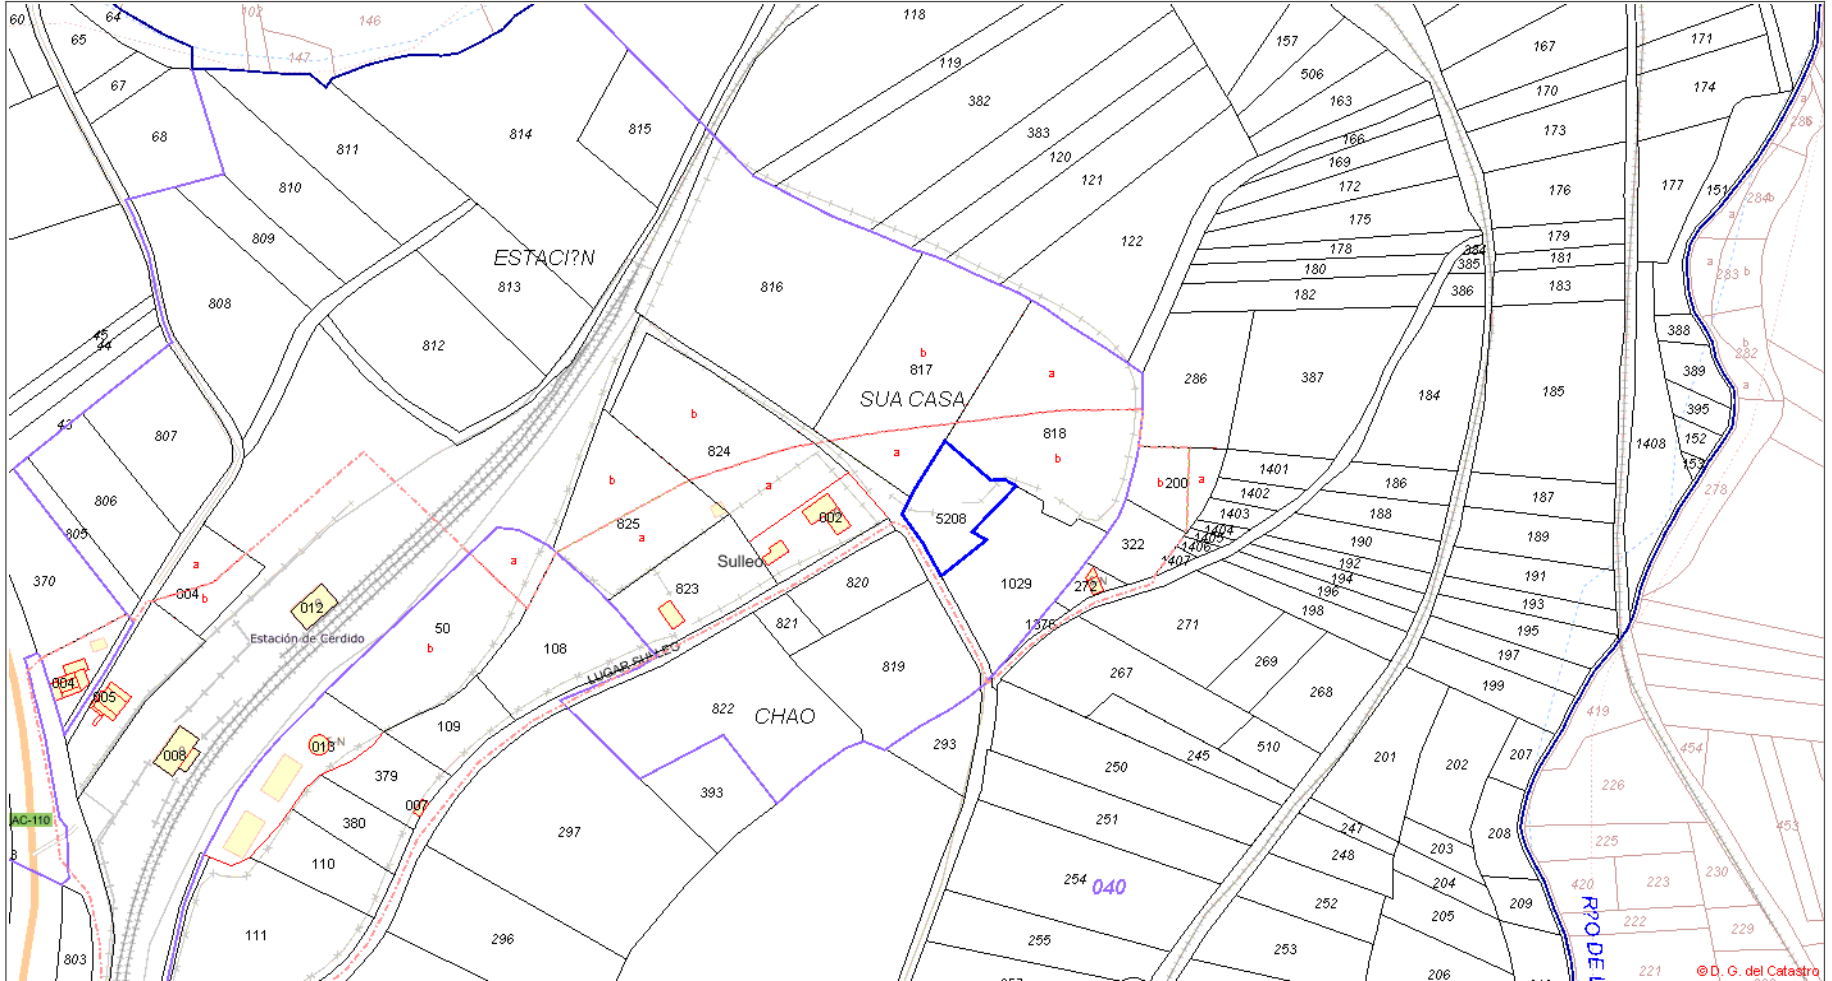

GOBIERNO DE ESPAÑA

VICEPRESIDENCIA PRIMERA DEL GOBIERNO

MINISTERIO DE HACIENDA

SECRETARÍA DE ESTADO DE HACIENDA

DIRECCIÓN GENERAL DEL CATASTRO

Provincia de A CORUÑA

Municipio de MOECHE

Coordenadas U.T.M. Huso: 29 ETRS89

ESCALA 1:3,000

CARTOGRAFÍA CATASTRAL

Parcela Catastral: 15050D50305208

[585,942 ; 4,826,870]

[586,662 ; 4,826,870]

[585,942 ; 4,826,480]

[586,662 ; 4,826,480]

© D. G. del Catastro