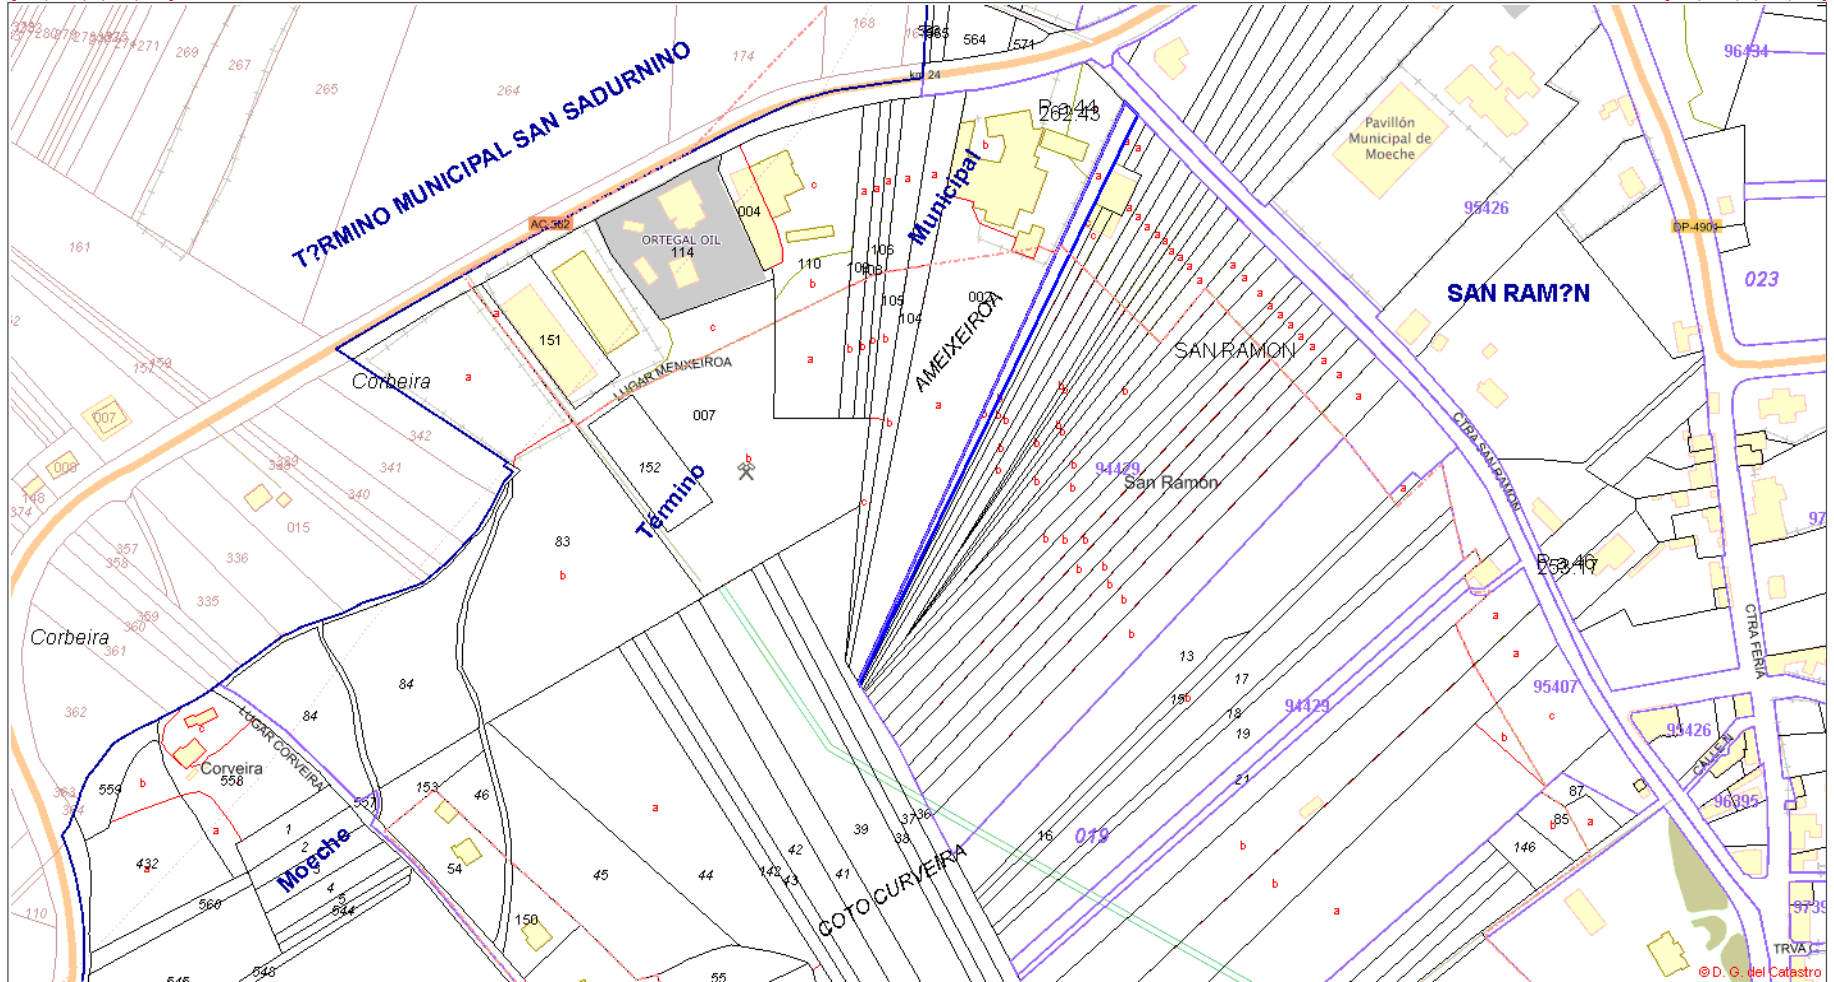

GOBIERNO DE ESPAÑA

VICEPRESIDENCIA PRIMERA DEL GOBIERNO

MINISTERIO DE HACIENDA

SECRETARÍA DE ESTADO DE HACIENDA

DIRECCIÓN GENERAL DEL CATASTRO

Provincia de A CORUÑA

Municipio de MOECHE

Coordenadas U.T.M. Huso: 29 ETRS89

ESCALA 1:4,000

CARTOGRAFÍA CATASTRAL

Parcela Catastral: 9442905NJ72945

[578,637 ; 4,824,178]

[579,597 ; 4,824,178]

[578,637 ; 4,823,658]

[579,597 ; 4,823,658]

Este documento no es una certificación catastral