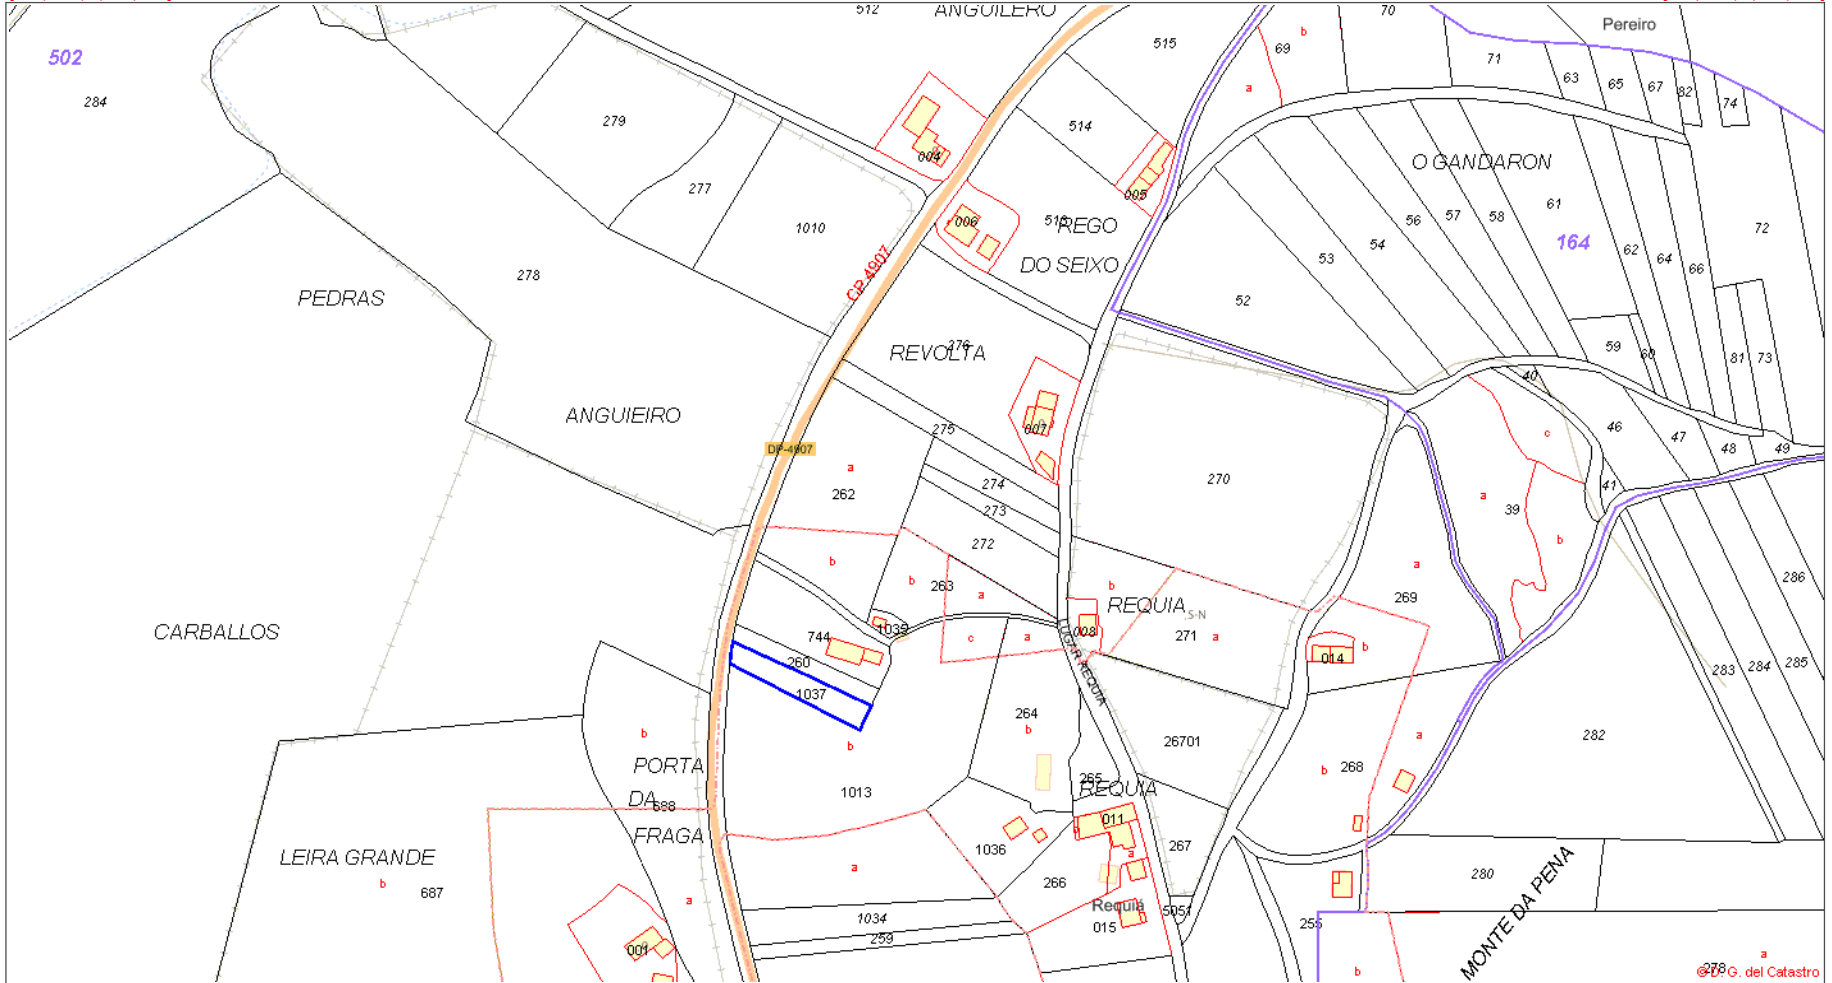

GOBIERNO DE ESPAÑA

VICEPRESIDENCIA PRIMERA DEL GOBIERNO

MINISTERIO DE HACIENDA

SECRETARÍA DE ESTADO DE HACIENDA

DIRECCIÓN GENERAL DEL CATASTRO

Provincia de A CORUÑA

Municipio de MOECHE

Coordenadas U.T.M. Huso: 29 ETRS89

ESCALA 1:3,000

[580,148 ; 4,821,640]

CARTOGRAFÍA CATASTRAL

Parcela Catastral: 15050A50201037

[580,868 ; 4,821,640]

[580,148 ; 4,821,250]

[580,868 ; 4,821,250]

Este documento no es una certificación catastral

Coordenadas del centro: X = 580,508 Y = 4,821,445

© Dirección General del Catastro 10/04/25