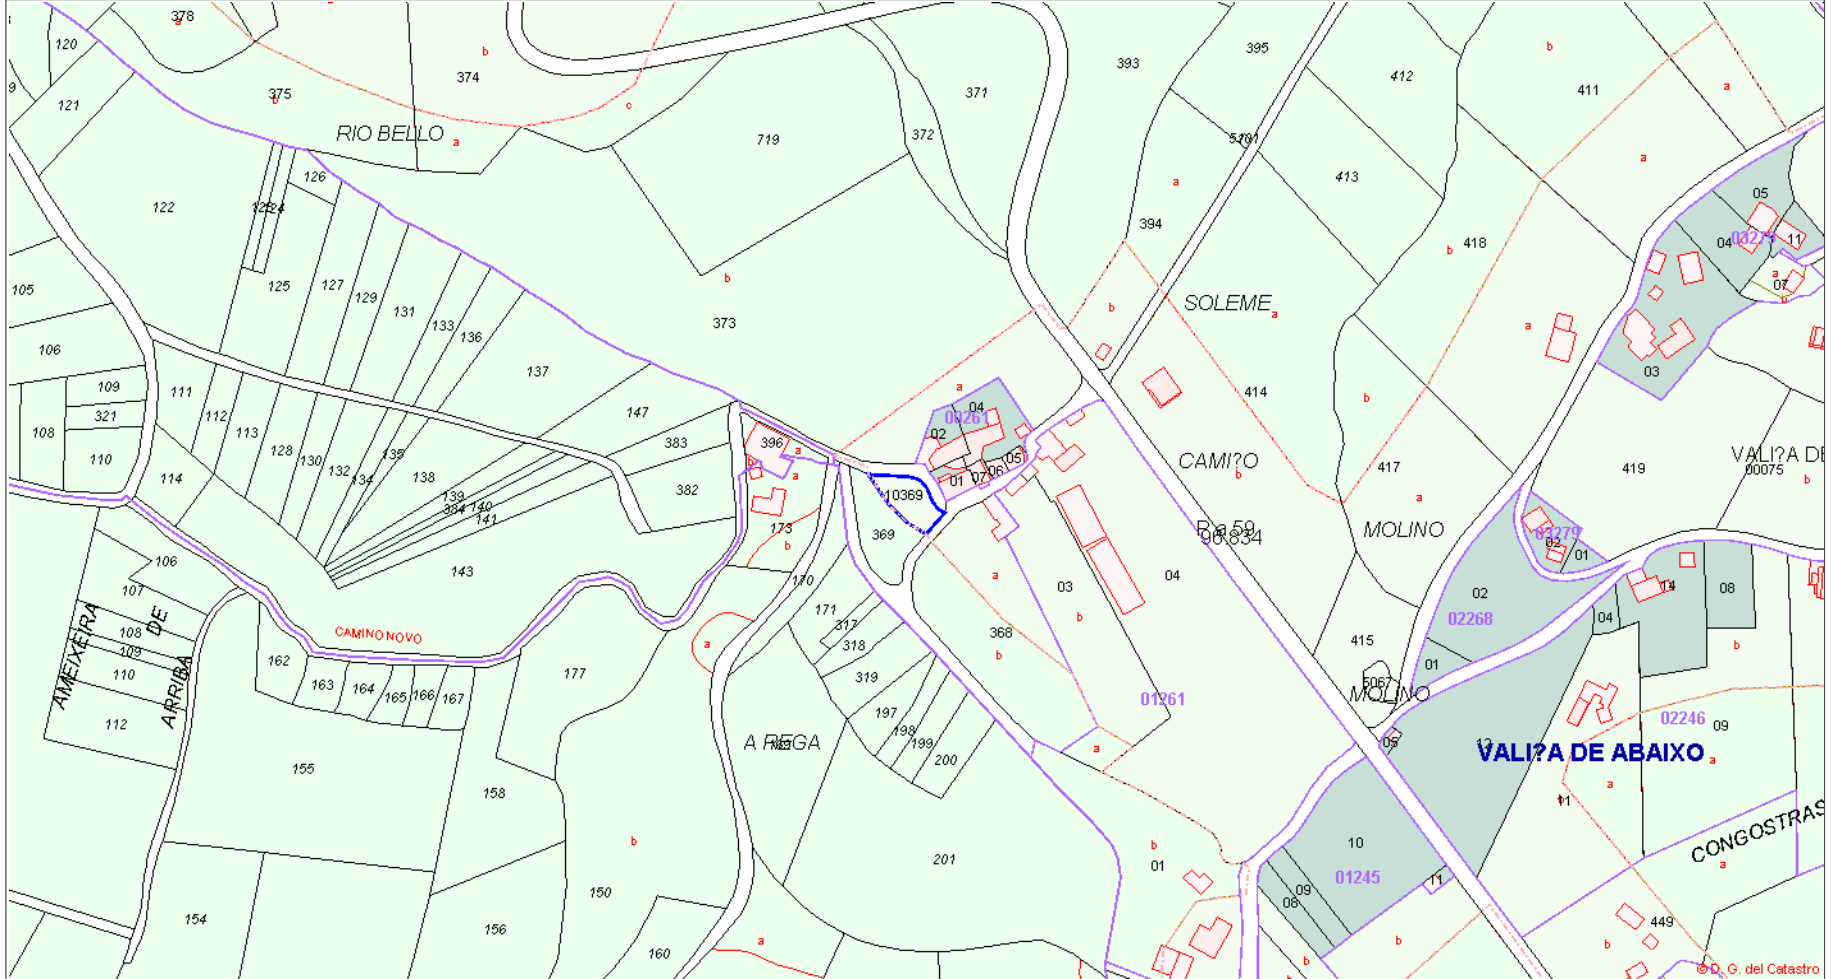

GOBIERNO DE ESPAÑA

VICEPRESIDENCIA PRIMERA DEL GOBIERNO

MINISTERIO DE HACIENDA

SECRETARÍA DE ESTADO DE HACIENDA

DIRECCIÓN GENERAL DEL CATASTRO

Provincia de A CORUÑA

Municipio de MOECHE

Coordenadas U.T.M. Huso: 29 ETRS89

ESCALA 1:3,000

CARTOGRAFÍA CATASTRAL

Parcela Catastral: 15050A50210369

[579,515 ; 4,822,631]

[580,235 ; 4,822,631]

[579,515 ; 4,822,241]

[580,235 ; 4,822,241]

Coordenadas del centro: X = 579,875 Y = 4,822,436