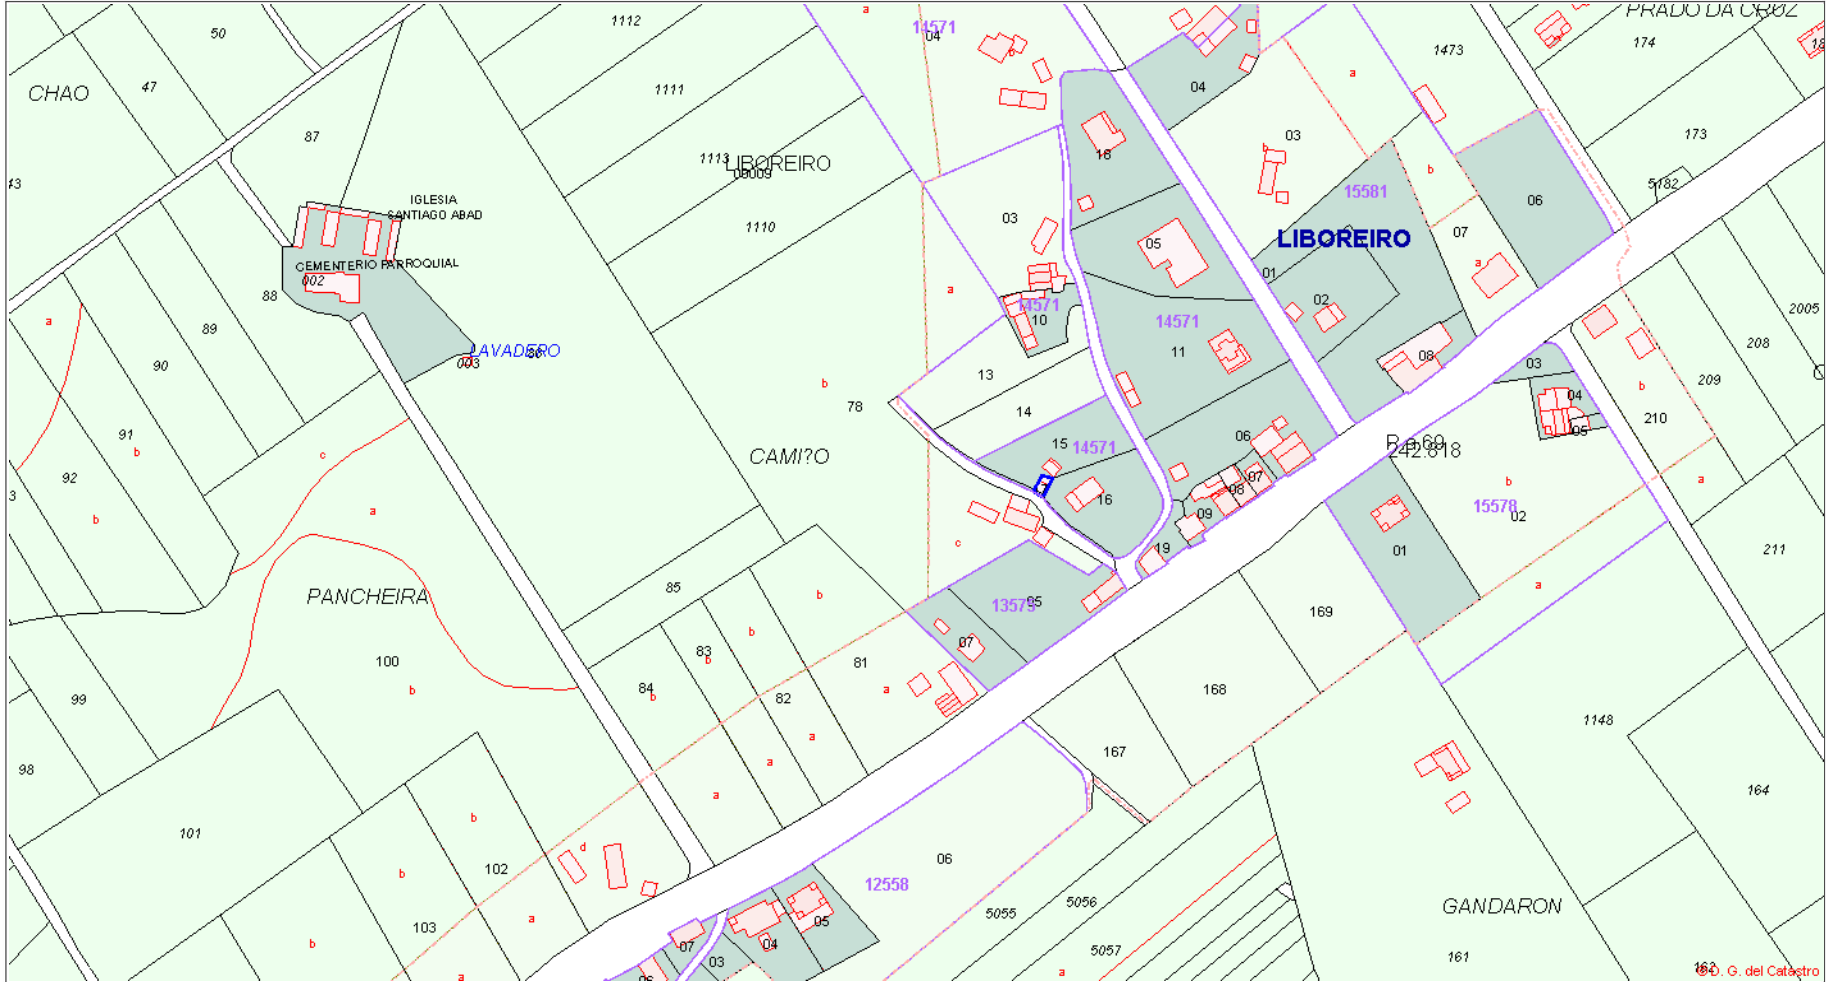

GOBIERNO DE ESPAÑA

VICEPRESIDENCIA PRIMERA DEL GOBIERNO

MINISTERIO DE HACIENDA

SECRETARÍA DE ESTADO DE HACIENDA

DIRECCIÓN GENERAL DEL CATASTRO

Provincia de A CORUÑA

Municipio de MOECE

Coordenadas U.T.M. Huso: 29 ETRS89

ESCALA 1:3,000

CARTOGRAFÍA CATASTRAL

Parcela Catastral: 1457117N8215N

[580,844 ; 4,825,695]

[581,564 ; 4,825,695]

[580,844 ; 4,825,305]

[581,564 ; 4,825,305]

Este documento no es una certificación catastral