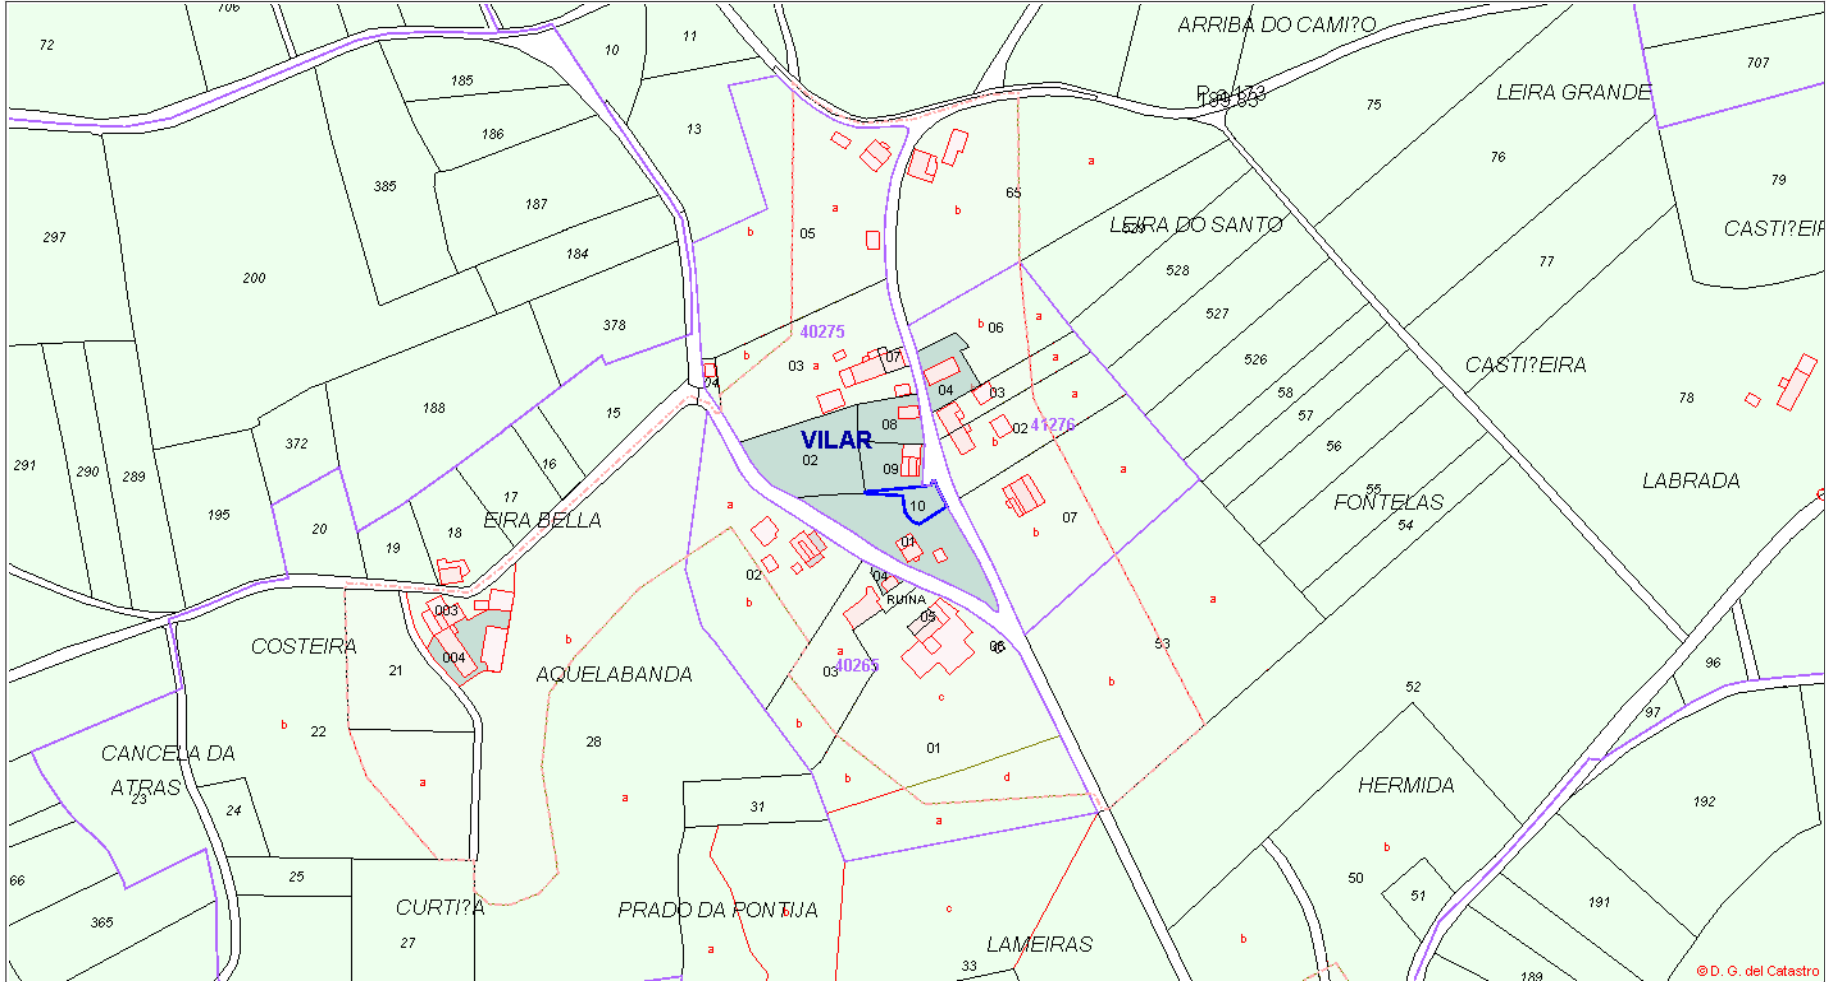

GOBIERNO DE ESPAÑA

VICEPRESIDENCIA PRIMERA DEL GOBIERNO

MINISTERIO DE HACIENDA

SECRETARÍA DE ESTADO DE HACIENDA

DIRECCIÓN GENERAL DEL CATASTRO

Provincia de A CORUÑA

Municipio de MOECE

Coordenadas U.T.M. Huso: 29 ETRS89

ESCALA 1:3,000

50m 0 50 100m

### CARTOGRAFÍA CATASTRAL

Parcela Catastral: 4027510NJ8242N

[583,643 ; 4,822,692]

[584,363 ; 4,822,692]

© D. G. del Catastro

Este documento no es una certificación catastral

Coordenadas del centro: X = 584,003 Y = 4,822,497