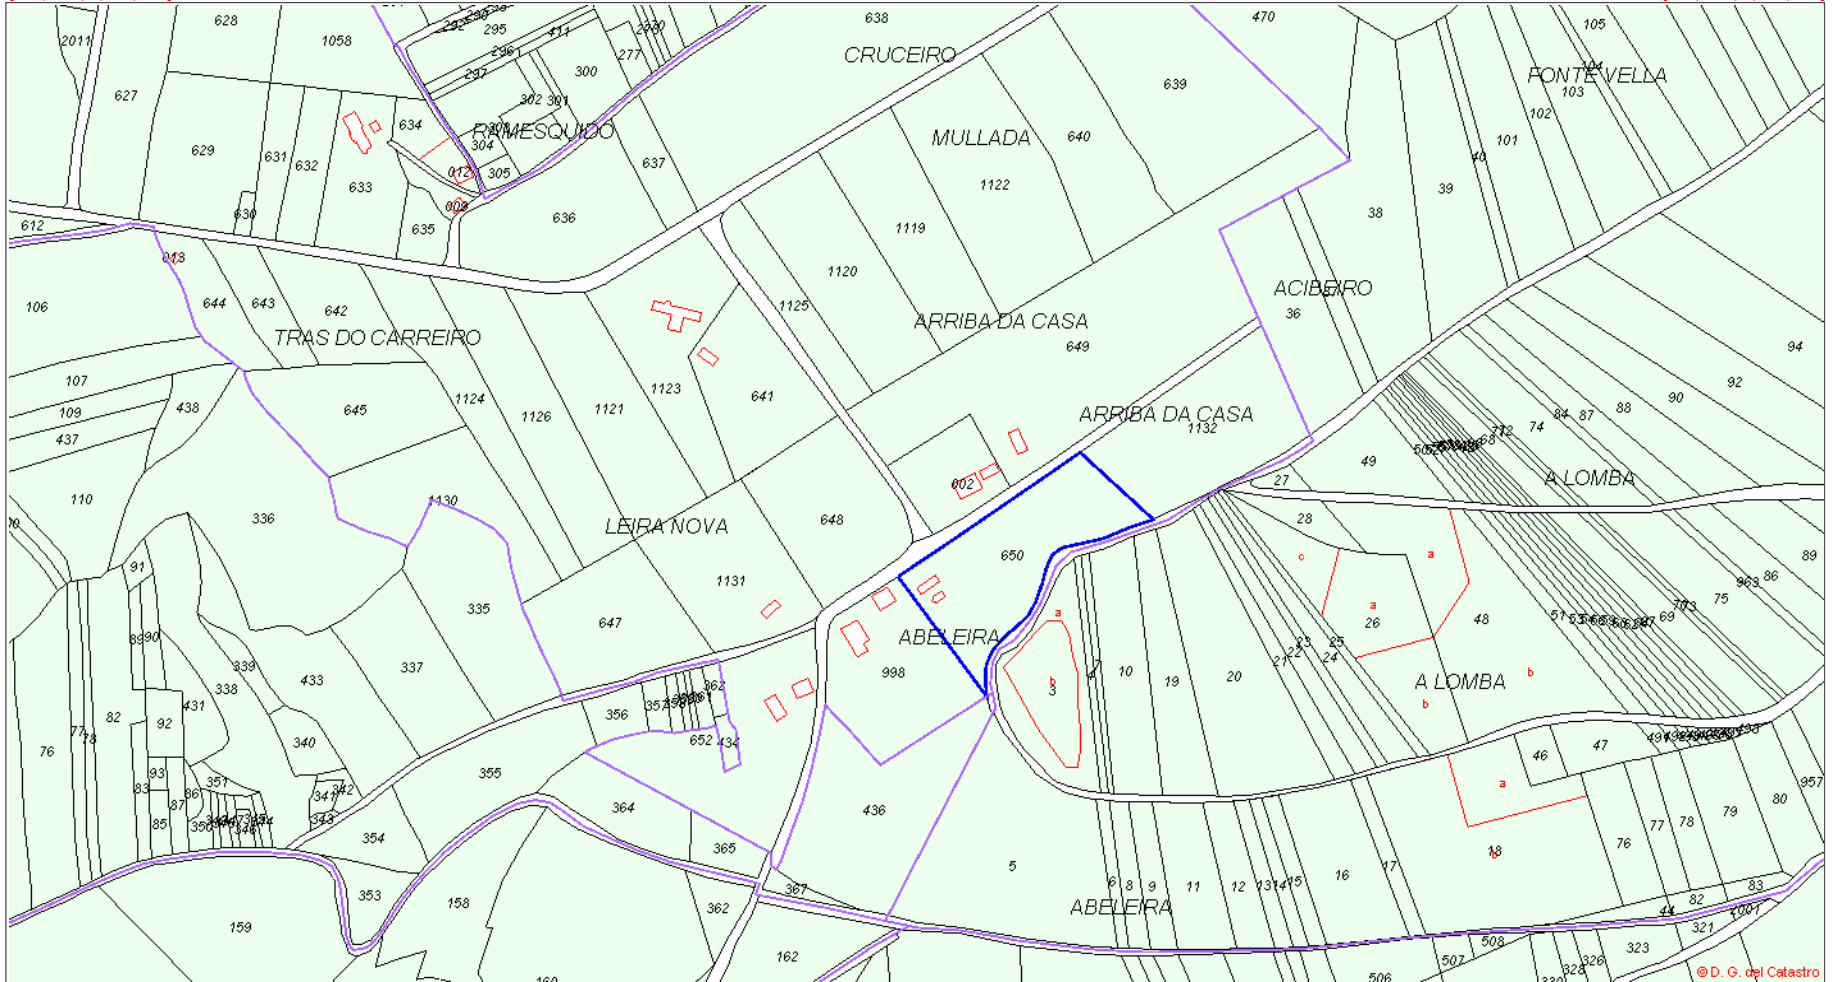

GOBIERNO DE ESPAÑA

VICEPRESIDENCIA PRIMERA DEL GOBIERNO

MINISTERIO DE HACIENDA

SECRETARÍA DE ESTADO DE HACIENDA

DIRECCIÓN GENERAL DEL CATASTRO

Provincia de A CORUÑA

Municipio de MOECHE

Coordenadas U.T.M. Huso: 29 ETRS89

ESCALA 1:4,000

[583,008 ; 4,823,965]

CARTOGRAFÍA CATASTRAL

Parcela Catastral: 15050B50300650

[583,968 ; 4,823,965]

[583,008 ; 4,823,445]

[583,968 ; 4,823,445]

© D. G. del Catastro

Coordenadas del centro: X = 583,488 Y = 4,823,705

Este documento no es una certificación catastral

© Dirección General del Catastro 10/04/25