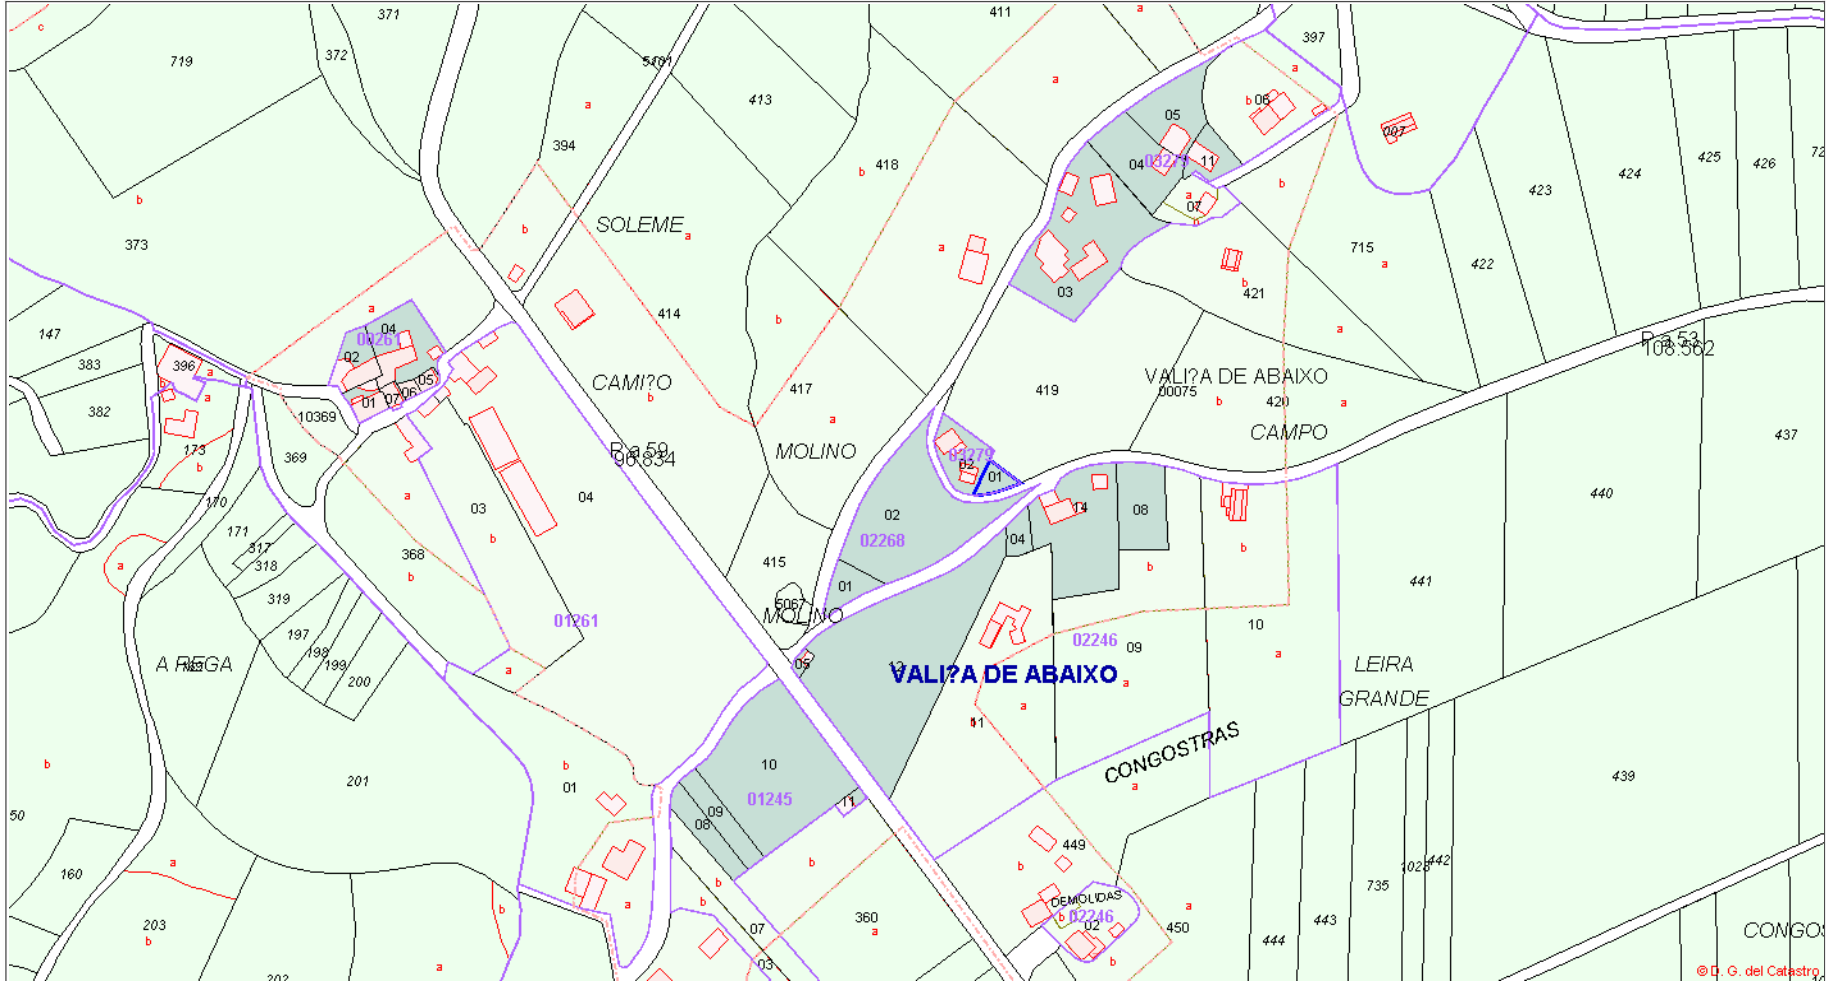

GOBIERNO DE ESPAÑA

VICEPRESIDENCIA PRIMERA DEL GOBIERNO

MINISTERIO DE HACIENDA

SECRETARÍA DE ESTADO DE HACIENDA

DIRECCIÓN GENERAL DEL CATASTRO

Provincia de A CORUÑA

Municipio de MOECHE

Coordenadas U.T.M. Huso: 29 ETRS89

ESCALA 1:3,000

CARTOGRAFÍA CATASTRAL

Parcela Catastral: 0327901N8204N

[579,748 ; 4,822,599]

[580,468 ; 4,822,599]

[579,748 ; 4,822,209]

[580,468 ; 4,822,209]

© D. G. del Catastro