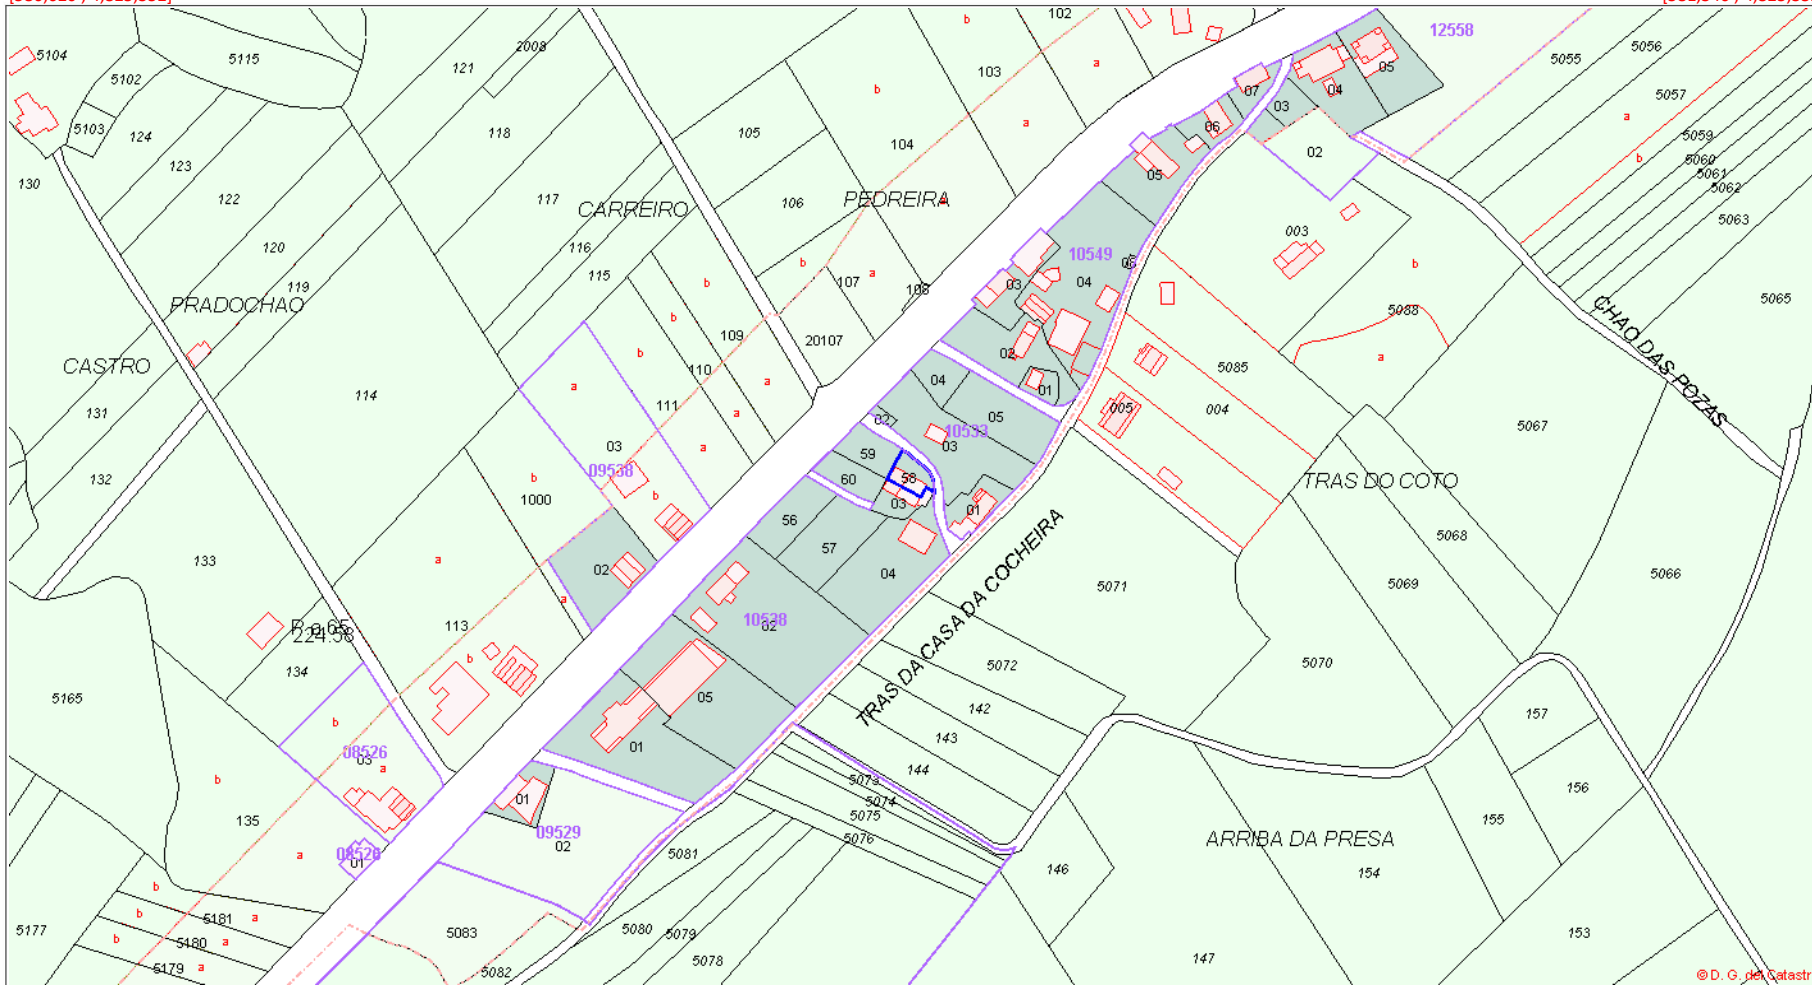

GOBIERNO DE ESPAÑA

VICEPRESIDENCIA PRIMERA DEL GOBIERNO

MINISTERIO DE HACIENDA

SECRETARÍA DE ESTADO DE HACIENDA

DIRECCIÓN GENERAL DEL CATASTRO

Provincia de A CORUÑA

Municipio de MOECHE

Coordenadas U.T.M. Huso: 29 ETRS89

ESCALA 1:3,000

50m 0 50 100m

CARTOGRAFÍA CATASTRAL

Parcela Catastral: 1053858NJ82155

[580,620 ; 4,825,352]

[581,340 ; 4,825,352]

[580,620 ; 4,824,962]

[581,340 ; 4,824,962]

© D. G. de Catastro

Este documento no es una certificación catastral

Coordenadas del centro: X = 580,980 Y = 4,825,157

© Dirección General del Catastro 10/04/25