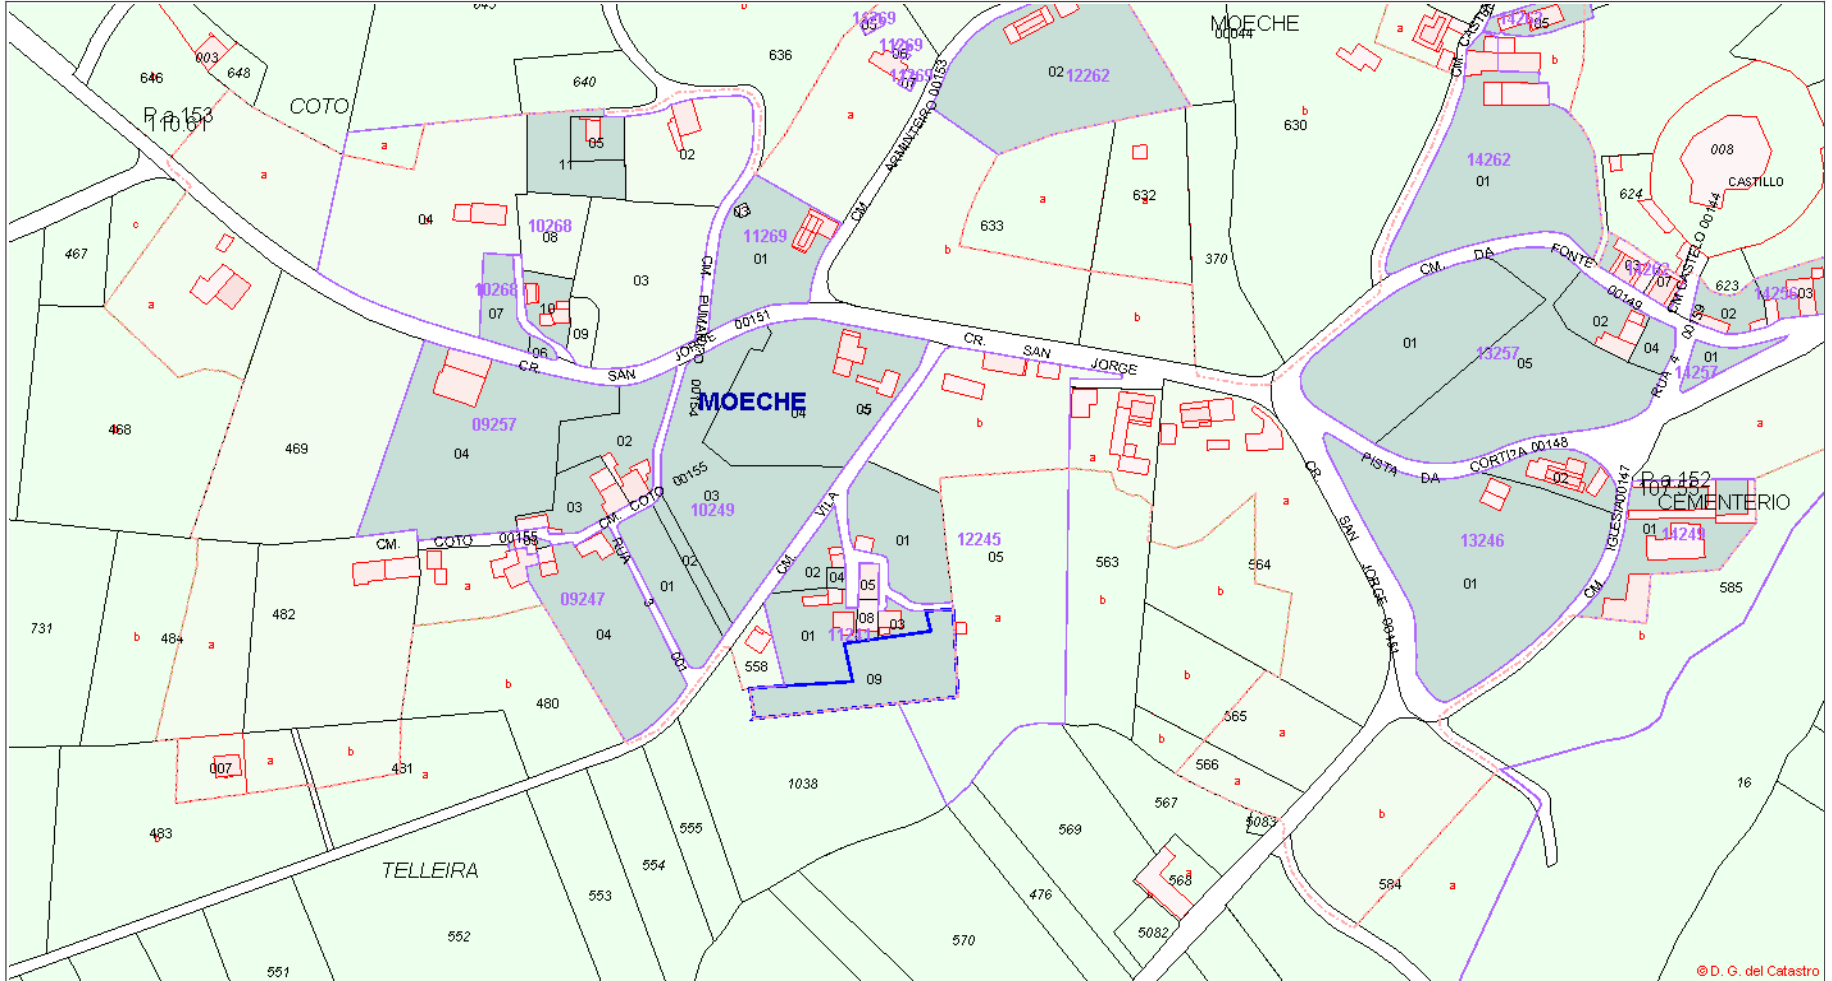

GOBIERNO DE ESPAÑA

VICEPRESIDENCIA PRIMERA DEL GOBIERNO

MINISTERIO DE HACIENDA

SECRETARÍA DE ESTADO DE HACIENDA

DIRECCIÓN GENERAL DEL CATASTRO

Provincia de A CORUÑA

Municipio de MOECHE

Coordenadas U.T.M. Huso: 29 ETRS89

ESCALA 1:3,000

### CARTOGRAFÍA CATASTRAL

Parcela Catastral: 1124109N82125

[580,678 ; 4,822,453]

[581,398 ; 4,822,453]

[580,678 ; 4,822,063]

[581,398 ; 4,822,063]

© D. G. del Catastro

Coordenadas del centro: X = 581,038 Y = 4,822,258