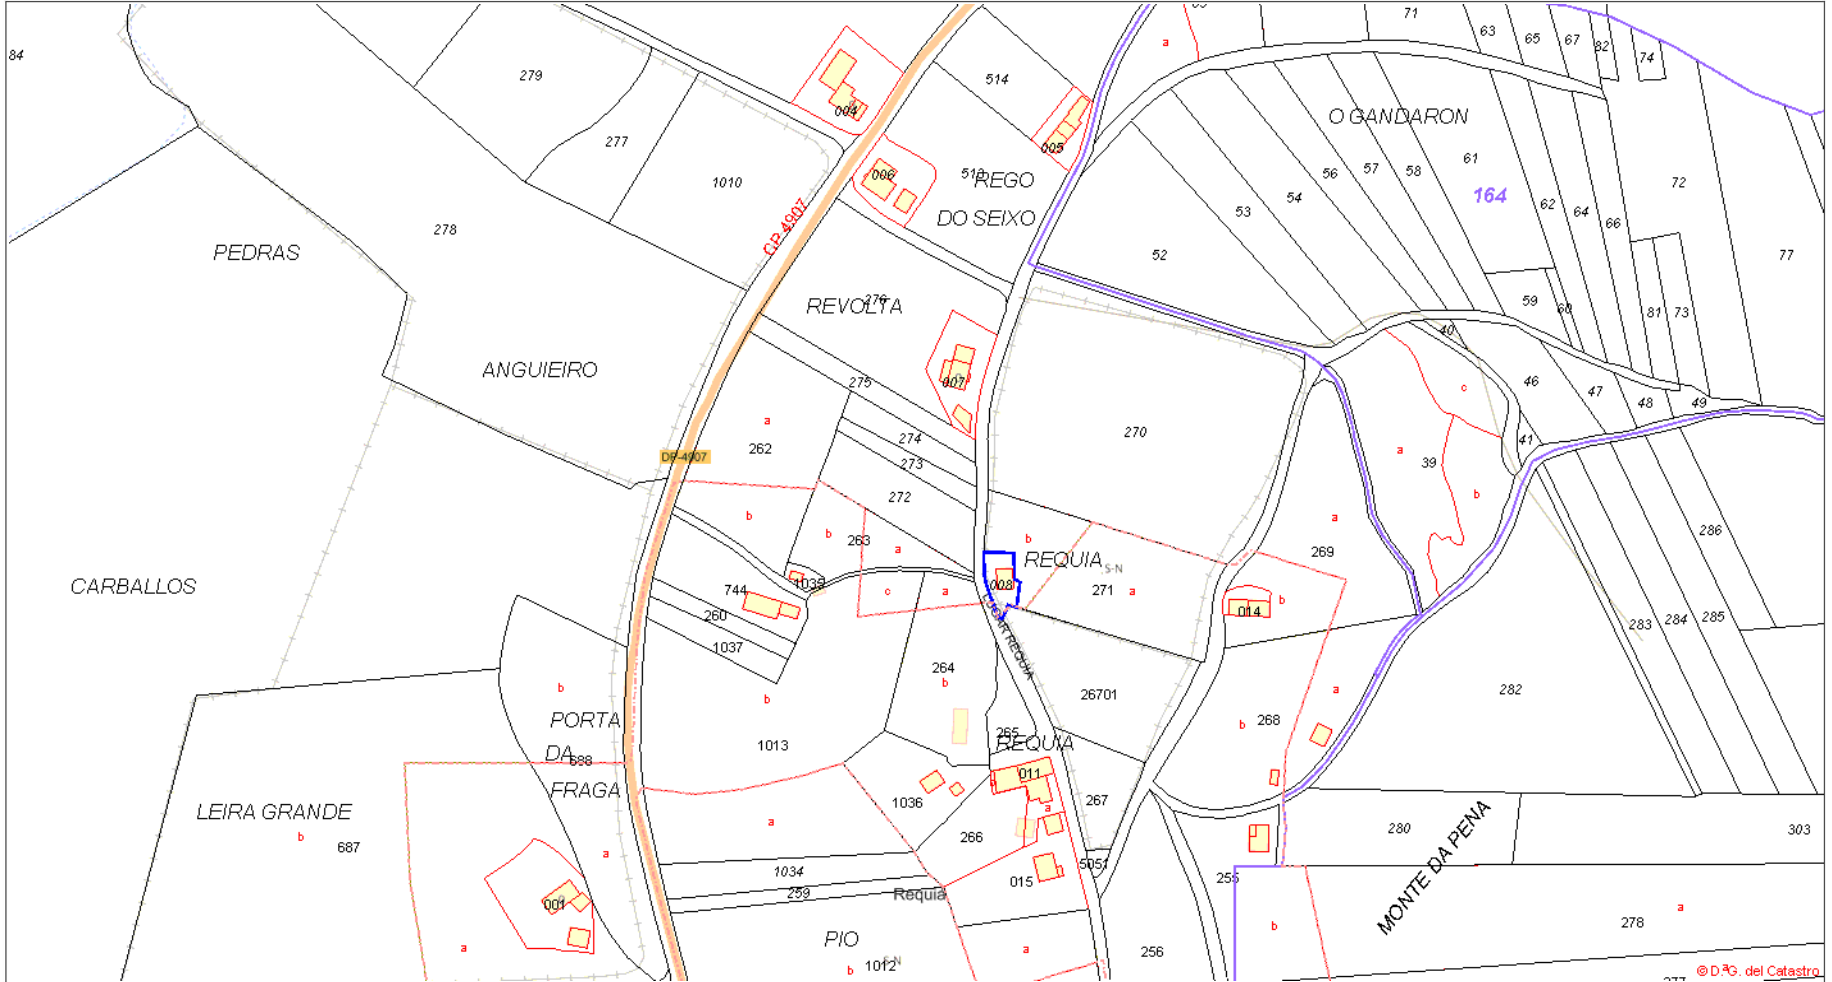

GOBIERNO DE ESPAÑA

VICEPRESIDENCIA PRIMERA DEL GOBIERNO

MINISTERIO DE HACIENDA

SECRETARÍA DE ESTADO DE HACIENDA

DIRECCIÓN GENERAL DEL CATASTRO

Provincia de A CORUÑA

Municipio de MOECHE

Coordenadas U.T.M. Huso: 29 ETRS89

ESCALA 1:3,000

[580,181 ; 4,821,622]

CARTOGRAFÍA CATASTRAL

Parcela Catastral: 000600800NJ82A

[580,901 ; 4,821,622]

[580,181 ; 4,821,232]

© D.G. del Catastro
[580,901 ; 4,821,232]

Este documento no es una certificación catastral

Coordenadas del centro: X = 580,541 Y = 4,821,427

© Dirección General del Catastro 10/04/25